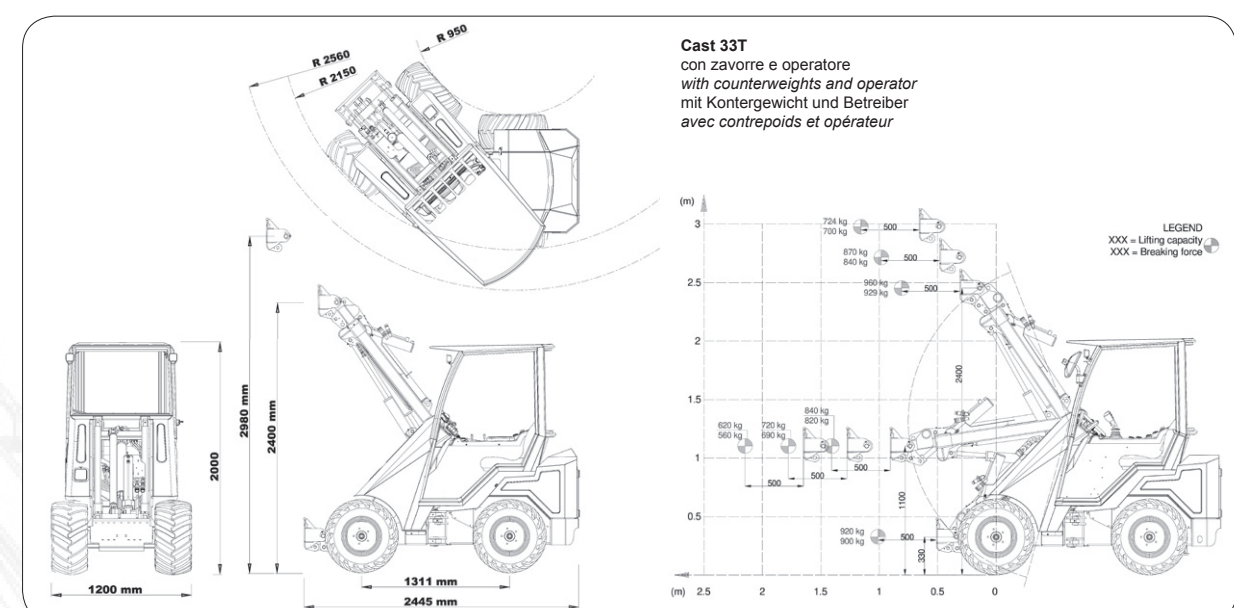

MODELLO E CARATTERISTICHE	OPTIONAL INCLUSI
CAST 20T Motore Kubota D722 Velocità 10 Km/h Trasmissione idrostatica 4WD Differenziale elettrico Raffreddamento a liquido Joystick 4 funzioni Cofani in metallo	Piastra aggancio accessori "Universal" Presa 12V Sedile ergonomico con cinture di sicurezza Protezione FOPS/ROPS Braccio telescopico Ruote tractor 23x8.50-12 Peso 1190Kg
CAST 23T Motore Kubota D902 Velocità 10-12 Km/h Trasmissione idrostatica 4WD Differenziale elettrico Raffreddamento a liquido Joystick 4 funzioni Cofani in metallo	Piastra aggancio accessori "Universal" Presa 12V Sedile ergonomico con cinture di sicurezza Protezione FOPS/ROPS Braccio telescopico Ruote tractor 23x8.50-12 Peso 1200 Kg
CAST 28T Motore Kubota D1105 Velocità 12 Km/h Trasmissione idrostatica 4WD Differenziale elettrico Raffreddamento a liquido Joystick 4 funzioni Cofani in metallo	Piastra aggancio accessori "Universal" Presa 12V Sedile ergonomico con cinture di sicurezza Protezione FOPS/ROPS Braccio telescopico Ruote tractor 23x10.50-12 Peso 1250 Kg
CAST 30T Motore Kubota D1105 Velocità 14 Km/h Trasmissione idrostatica 4WD Differenziale elettrico Raffreddamento a liquido Joystick 4 funzioni Cofani in metallo Parallelogramma	Fari LED da lavoro (2 ant + 1 post) Piastra aggancio accessori "Universal" Presa 12V e uscita elettrica ausiliare 165W Sedile ergonomico con cinture di sicurezza Protezione FOPS/ROPS Braccio telescopico Ruote tractor 26x12.00-12 Peso 1270 Kg
CAST 30T CARBON	Dashboard finitura Carbon Look Joystick 10 funzioni ergonomico e di design Sedile confort, riscaldato Zavorra integrata 95 Kg Finiture particolari con vernice sable Nuova veste grafica
CAST 33T Motore Kubota D1305 Velocità 16 Km/h Trasmissione idrostatica 4WD Differenziale elettrico Raffreddamento a liquido Joystick 4 funzioni Cofani in metallo Parallelogramma	Fari LED da lavoro (2 ant + 1 post) Piastra aggancio accessori "Universal" Presa 12V e uscita elettrica ausiliare 165W Sedile ergonomico con cinture di sicurezza Protezione FOPS/ROPS Braccio telescopico Ruote tractor 26x12.00-12 Peso 1300 Kg
CAST 33TLX Single Speed Motore Kubota D1305 Velocità 9 Km/h @ 26x12-12 (Poclair) Velocità 12 Km/h @ 26,5x14-12 (Poclair) Trasmissione idrostatica 4WD Differenziale elettrico Raffreddamento a liquido Joystick 10 funzioni Cofani in metallo Parallelogramma	Fari LED da lavoro (2 ant + 1 post) Piastra aggancio accessori "Universal" Presa 12V e uscita elettrica ausiliare 165W Sedile ergonomico con cinture di sicurezza Protezione FOPS/ROPS Braccio telescopico Zavorra integrata 95Kg Ruote tractor 26x12.00-12 Peso 1300 Kg
CAST 33TLX CARBON Dual Speed	Dashboard finitura Carbon Look Joystick 10 funzioni ergonomico e di design Velocità 9-20 Km/h @ 26,5x14-12 (Poclair) Sedile confort, riscaldato Finiture particolari con vernice sable Nuova veste grafica

RUOTE

SKID	TRAC MASTER	TRACTOR	GARDEN
23X8.50-12 23X10.50-12 26X12.00-12	8PR 300/60X12	23X8.50-12 23X10.50-12 26X12.00-12	23X8.50-12 23X10.50-12 24X13.00-12 26X12.00-12 26.5X14.00-12

MODELLI SERIE 30

	CAPACITÀ IDRAULICA	POTENZA MOTORE	PORTATA IDRAULICA	ALTEZZA BRACCIO
CAST 20T	800 Kg (con zavorre)	20 Hp	31 lt/min	2945 mm
CAST 23T	950 Kg (con zavorre)	23 Hp	32 lt/min	2945 mm
CAST 28T	950 Kg (con zavorre)	25 Hp	42 lt/min	2945 mm
CAST 30T	950 Kg (con zavorre)	25 Hp	45 lt/min	2945 mm
CAST 33T	950 Kg (con zavorre)	30 Hp	45 lt/min	2980 mm
CAST 33TLX	950 Kg (con zavorre)	30 Hp	51 lt/min	2980 mm

CASTGROUP

CAST GROUP S.r.l. UNIPERSONALE
Via A. Meucci, 18
30035 Mirano VE Italia
ph. +39 041 5701827- fax +39 041 5726786
info@cast-group.it

LEAF_30_SERIES_ITA_06/2020

CASTLOADERS
30 SERIES